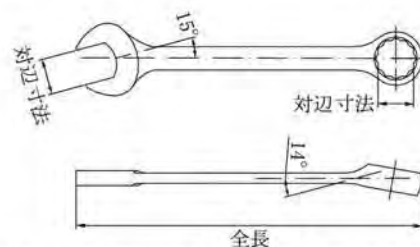

● コンビネーションスパナ Combination Spanner

ご注文コード	品番	対辺寸法 (mm)	全長 (mm)	質量 (kg)	在庫 状況	
	42007381	RBMS-08	8	120	0.04	●
	42007382	RBMS-09	9	135	0.06	●
	42007383	RBMS-10	10	135	0.06	●
	42007384	RBMS-11	11	135	0.04	●
	42007385	RBMS-12	12	150	0.08	●
	42007386	RBMS-13	13	175	0.12	●
	42007387	RBMS-14	14	175	0.12	●
	42007388	RBMS-17	17	195	0.14	●
	42007389	RBMS-19	19	215	0.20	●
	42007390	RBMS-21	21	230	0.26	●
	42007391	RBMS-22	22	245	0.32	●
	42007392	RBMS-24	24	270	0.36	●
	42007393	RBMS-26	26	290	0.50	●
	42007394	RBMS-27	27	290	0.46	●
	42007395	RBMS-30	30	320	0.72	●
	42007396	RBMS-32	32	345	0.86	●
NEW	42001751	RBMS-35	35	360	0.93	●
	42007397	RBMS-36	36	360	0.86	●