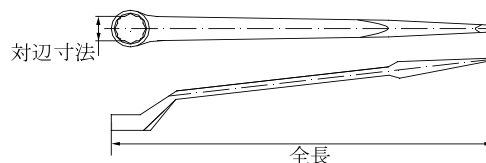

## ● 両口スパナ

Double Open-end Spanner

	ご注文コード	品番	対辺寸法 (mm)	全長 (mm)	質量 (kg)	在庫 状況
NEW	42001741	RBSS-5507	5.5 X 7	90	0.02	●
	42007351	RBSS-0607	6 X 7	93	0.03	●
	42007352	RBSS-0608	6 X 8	93	0.03	●
	42007353	RBSS-0809	8 X 9	100	0.04	●
	42007354	RBSS-0810	8 X 10	100	0.04	●
	42007355	RBSS-1011	10 X 11	115	0.06	●
	42007356	RBSS-1012	10 X 12	120	0.06	●
NEW	42001742	RBSS-1013	10 X 13	122	0.07	●
NEW	42001743	RBSS-1113	11 X 13	126	0.07	●
NEW	42001744	RBSS-1014	10 X 14	124	0.07	●
	42007357	RBSS-1213	12 X 13	130	0.08	●
	42007358	RBSS-1214	12 X 14	130	0.08	●
NEW	42001745	RBSS-1317	13 X 17	140	0.10	●
	42007359	RBSS-1417	14 X 17	150	0.12	●
	42007360	RBSS-1719	17 X 19	170	0.18	●
	42007361	RBSS-1721	17 X 21	175	0.16	●
	42007362	RBSS-1921	19 X 21	185	0.20	●
	42007363	RBSS-1922	19 X 22	190	0.24	●
	42007364	RBSS-1924	19 X 24	190	0.22	●
	42007365	RBSS-2123	21 X 23	200	0.24	●
	42007366	RBSS-2126	21 X 26	205	0.30	●
	42007367	RBSS-2224	22 X 24	210	0.28	●
NEW	42001746	RBSS-2326	23 X 26	220	0.34	●
	42007368	RBSS-2427	24 X 27	230	0.34	●
	42007369	RBSS-2430	24 X 30	235	0.42	●
	42007370	RBSS-2632	26 X 32	245	0.50	●
	42007371	RBSS-2730	27 X 30	250	0.44	●
	42007372	RBSS-3032	30 X 32	265	0.58	●
NEW	42001747	RBSS-3235	32 X 35	300	0.71	●
NEW	42001748	RBSS-3236	32 X 36	300	0.74	●

## ● シノ付き 60° 片口メガネレンチ

60° Degree-slanted single Offset Wrench

	ご注文コード	品番	対辺寸法 (mm)	全長 (mm)	質量 (kg)	在庫 状況
	42007231	RBKP-14	14	270	0.15	●
	42007232	RBKP-17	17	315	0.20	●
	42007233	RBKP-19	19	335	0.28	●
	42007234	RBKP-21	21	362	0.34	●
	42007235	RBKP-22	22	350	0.32	●
	42007236	RBKP-24	24	380	0.40	●
	42007237	RBKP-26	26	410	0.44	●
	42007238	RBKP-27	27	410	0.54	●
	42007239	RBKP-30	30	435	0.58	●
	42007240	RBKP-32	32	450	0.60	●
	42007241	RBKP-35	35	473	1.00	●
	42007242	RBKP-36	36	470	0.90	●
	42007243	RBKP-41	41	500	1.12	●
	42007244	RBKP-46	46	520	1.65	●