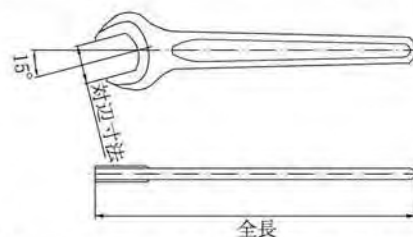

## ● 片ロスパナ Single-end Spanner

ご注文コード	品番	対辺寸法 (mm)	全長 (mm)	質量 (kg)	在庫 状況	
	42007331	RBKS-10	10	100	0.05	●
NEW	42001731	RBKS-13	13	140	0.07	●
	42007332	RBKS-14	14	140	0.09	●
	42007333	RBKS-17	17	160	0.10	●
	42007334	RBKS-19	19	170	0.12	●
NEW	42001732	RBKS-21	21	195	0.16	●
	42007335	RBKS-22	22	195	0.16	●
	42007336	RBKS-24	24	220	0.18	●
NEW	42001733	RBKS-26	26	240	0.26	●
	42007337	RBKS-27	27	240	0.22	●
	42007338	RBKS-30	30	260	0.36	●
	42007339	RBKS-32	32	275	0.36	●
NEW	42001734	RBKS-35	35	310	0.53	●
	42007340	RBKS-36	36	310	0.52	●
	42007341	RBKS-41	41	345	0.64	●
	42007342	RBKS-46	46	375	0.92	●
	42007343	RBKS-50	50	410	1.24	●
	42007344	RBKS-55	55	450	1.45	●
	42007345	RBKS-60	60	495	1.88	●
	42007346	RBKS-65	65	530	3.00	●
	42007347	RBKS-70	70	570	3.30	●