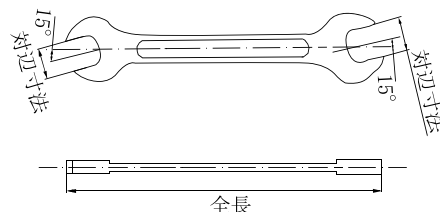

防爆工具

● 両口スパナ

Double Open-end Spanner

	ご注文コード	品番	対辺寸法 (mm)	全長 (mm)	質量 (kg)	在庫 状況
NEW	42001741	RBSS-5507	5.5 X 7	90	0.02	●
	42007351	RBSS-0607	6 X 7	93	0.03	●
	42007352	RBSS-0608	6 X 8	93	0.03	●
	42007353	RBSS-0809	8 X 9	100	0.04	●
	42007354	RBSS-0810	8 X 10	100	0.04	●
	42007355	RBSS-1011	10 X 11	115	0.06	●
	42007356	RBSS-1012	10 X 12	120	0.06	●
NEW	42001742	RBSS-1013	10 X 13	122	0.07	●
NEW	42001743	RBSS-1113	11 X 13	126	0.07	●
NEW	42001744	RBSS-1014	10 X 14	124	0.07	●
	42007357	RBSS-1213	12 X 13	130	0.08	●
	42007358	RBSS-1214	12 X 14	130	0.08	●
NEW	42001745	RBSS-1317	13 X 17	140	0.10	●
	42007359	RBSS-1417	14 X 17	150	0.12	●
	42007360	RBSS-1719	17 X 19	170	0.18	●
	42007361	RBSS-1721	17 X 21	175	0.16	●
	42007362	RBSS-1921	19 X 21	185	0.20	●
	42007363	RBSS-1922	19 X 22	190	0.24	●
	42007364	RBSS-1924	19 X 24	190	0.22	●
	42007365	RBSS-2123	21 X 23	200	0.24	●
	42007366	RBSS-2126	21 X 26	205	0.30	●
	42007367	RBSS-2224	22 X 24	210	0.28	●
NEW	42001746	RBSS-2326	23 X 26	220	0.34	●
	42007368	RBSS-2427	24 X 27	230	0.34	●
	42007369	RBSS-2430	24 X 30	235	0.42	●
	42007370	RBSS-2632	26 X 32	245	0.50	●
	42007371	RBSS-2730	27 X 30	250	0.44	●
	42007372	RBSS-3032	30 X 32	265	0.58	●
NEW	42001747	RBSS-3235	32 X 35	300	0.71	●
NEW	42001748	RBSS-3236	32 X 36	300	0.74	●