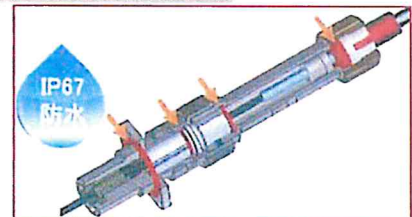

光回線を、必要な時に、必要な距離だけ、伸ばして使う光ケーブル

電エドラムのように光を、簡単に、安心して扱える光ケーブル **ピコドラム**

最大24心 ピコドラム

MF11BMTコネクタ(ヒロセ電機製)採用

- 8K信号を1本のケーブルで光伝送
- 光回線断線時における応急復旧用にも！

特長① 小型

(プラグ)

1円玉より小さい
直径17.8mm

特長⑤ ワンタッチでカチッと接合

嵌合キーによりブラインドメイトで挿入、操作性の良いバヨネットロック構造

特長⑦ テープ心線仕様のジャンパーケーブル

テープ心線だから、災害時における重要回線の復旧が迅速にできます。

テープ心線仕様

一般コネクタ仕様

テープ芯線

SCコネクタ