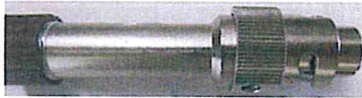

光回線を、必要な時に、必要な距離だけ、伸ばして使う光ケーブル

電エドラムのように光を、簡単に、安心して扱える光ケーブル **ピコドラム**

最大24心 ピコドラム

MF11BMTコネクタ(ヒロセ電機製)採用

- 8K信号を1本のケーブルで光伝送
- 光回線断線時における応急復旧用にも！

特長① 小型

(プラグ)

1円玉より小さい
直径17.8mm

(レセプタクル)

特長② 多心一括

放送機器における機器の小型化や作業の効率化に貢献。

同軸ケーブル128本 が 光ケーブル1本に

特長③ 8K放送機器規格に対応

放送機器用の国際規格に準拠：
電波産業会 (ARIB STD-B58)、国際電気通信連合 (ITU-R BT.2020)

特長④ 防水

雨の日でも安心の防水機構 (IP67)

特長⑤ ワンタッチでカチッと接合

嵌合キーによりブラインドメイトで挿入、操作性の良いバヨネットロック構造

特長⑦ テープ心線仕様のジャンパーケーブル

テープ心線だから、災害時における重要回線の復旧が迅速にできます。

テープ心線仕様

一般コネクタ仕様

テープ芯線

SCコネクタ