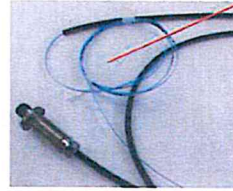

光回線を、必要な時に、必要な距離だけ、伸ばして使う光ケーブル

電エドラムのように光を、簡単に、安心して扱える光ケーブル **ピコドラム**

最大24心 ピコドラム

MF11BMTコネクタ(ヒロセ電機製)採用

- 8K信号を1本のケーブルで光伝送
- 光回線断線時における応急復旧用にも！

特長① 小型

(プラグ)

1円玉より小さい
直径17.8mm

(レセプタクル)

特長② 多心一括

放送機器における機器の小型化や作業の効率化に貢献。

同軸ケーブル128本 が 光ケーブル1本に

特長③ 8K放送機器規格に対応

放送機器用の国際規格に準拠：
電波産業会 (ARIB STD-B58)、国際電気通信連合 (ITU-R BT.2020)

特長④ 防水

雨の日でも安心の防水機構 (IP67)

特長⑤ ワンタッチでカチッと接合

嵌合キーによりブラインドメイトで挿入、操作性の良いバヨネットロック構造

特長⑦ テープ心線仕様のジャンパーケーブル

テープ心線だから、災害時における重要回線の復旧が迅速にできます。

テープ心線仕様

一般コネクタ仕様

テープ芯線

SCコネクタ