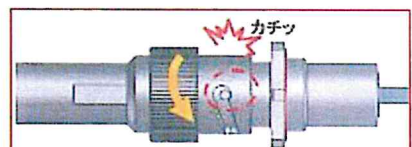

光回線を、必要な時に、必要な距離だけ、伸ばして使う光ケーブル

電エドラムのように光を、簡単に、安心して扱える光ケーブル **ピコドラム**

最大24心 ピコドラム

MF11BMTコネクタ(ヒロセ電機製)採用

- 8K信号を1本のケーブルで光伝送
- 光回線断線時における応急復旧用にも！

特長① 小型

(プラグ)

1円玉より小さい
直径17.8mm

特長⑤ ワンタッチでカチッと接合

嵌合キーによりブラインドメイトで挿入、操作性の良いバヨネットロック構造

特長⑦ テープ心線仕様のジャンパーケーブル

テープ心線だから、災害時における重要回線の復旧が迅速にできます。

テープ心線仕様

一般コネクタ仕様

テープ芯線

SCコネクタ