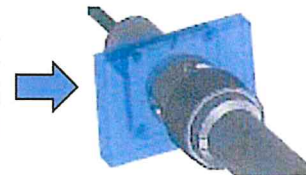

光回線を、必要な時に、必要な距離だけ、伸ばして使う光ケーブル

電エドラムのように光を、簡単に、安心して扱える光ケーブル **ピコドラム**

最大24心 ピコドラム

MF11BMTコネクタ(ヒロセ電機製)採用

- 8K信号を1本のケーブルで光伝送
- 光回線断線時における応急復旧用にも！

特長① 小型

(プラグ)

1円玉より小さい
直径17.8mm

(レセプタクル)

特長② 多心一括

放送機器における機器の小型化や作業の効率化に貢献。

同軸ケーブル128本 が 光ケーブル1本に

特長③ 8K放送機器規格に対応

放送機器用の国際規格に準拠：
電波産業会 (ARIB STD-B58)、国際電気通信連合 (ITU-R BT.2020)

特長④ 防水

雨の日でも安心の防水機構 (IP67)

特長⑤ ワンタッチでカチッと接合

嵌合キーによりブラインドメイトで挿入、操作性の良いバヨネットロック構造

特長⑦ テープ心線仕様のジャンパーケーブル

テープ心線だから、災害時における重要回線の復旧が迅速にできます。

テープ心線仕様

一般コネクタ仕様

テープ芯線

SCコネクタ