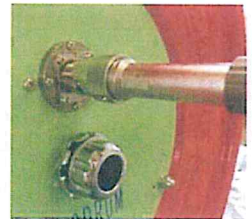

光回線を、必要な時に、必要な距離だけ、伸ばして使う光ケーブル

電エドラムのように光を、簡単に、安心して扱える光ケーブル **ピコドラム**

最大24心 ピコドラム

MF11BMTコネクタ(ヒロセ電機製)採用

- ●8K信号を1本のケーブルで光伝送
- ●光回線断線時における応急復旧用にも！

特長① 小型

(プラグ)

1円玉より小さい
直径17.8mm

(レセプタクル)

特長② 多心一括

放送機器における機器の小型化や作業の効率化に貢献。

同軸ケーブル128本 が 光ケーブル1本に

特長③ 8K放送機器規格に対応

放送機器用の国際規格に準拠：
電波産業会 (ARIB STD-B58)、国際電気通信連合 (ITU-R BT.2020)

特長④ 防水

雨の日でも安心の防水機構 (IP67)

特長⑤ ワンタッチでカチッと接合

嵌合キーによりブラインドメイトで挿入、操作性の良いバヨネットロック構造