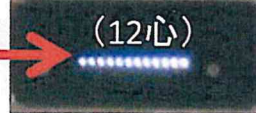

光回線を、必要な時に、必要な距離だけ、伸ばして使う光ケーブル

電エドラムのように光を、簡単に、安心して扱える光ケーブル **ピコドラム**

最大24心 ピコドラム

MF11BMTコネクタ(ヒロセ電機製)採用

- 8K信号を1本のケーブルで光伝送
- 光回線断線時における応急復旧用にも！

特長① 小型

(プラグ)

1円玉より小さい
直径17.8mm

(レセプタクル)

特長② 多心一括

放送機器における機器の小型化や作業の効率化に貢献。

同軸ケーブル128本 が 光ケーブル1本に

特長③ 8K放送機器規格に対応

放送機器用の国際規格に準拠：
電波産業会 (ARIB STD-B58)、国際電気通信連合 (ITU-R BT.2020)

特長④ 防水

雨の日でも安心の防水機構 (IP67)

特長⑤ ワンタッチでカチッと接合

嵌合キーによりブラインドメイトで挿入、操作性の良いバヨネットロック構造

特長⑦ テープ心線仕様のジャンパーケーブル

テープ心線だから、災害時における重要回線の復旧が迅速にできます。

テープ心線仕様

一般コネクタ仕様

テープ芯線

SCコネクタ